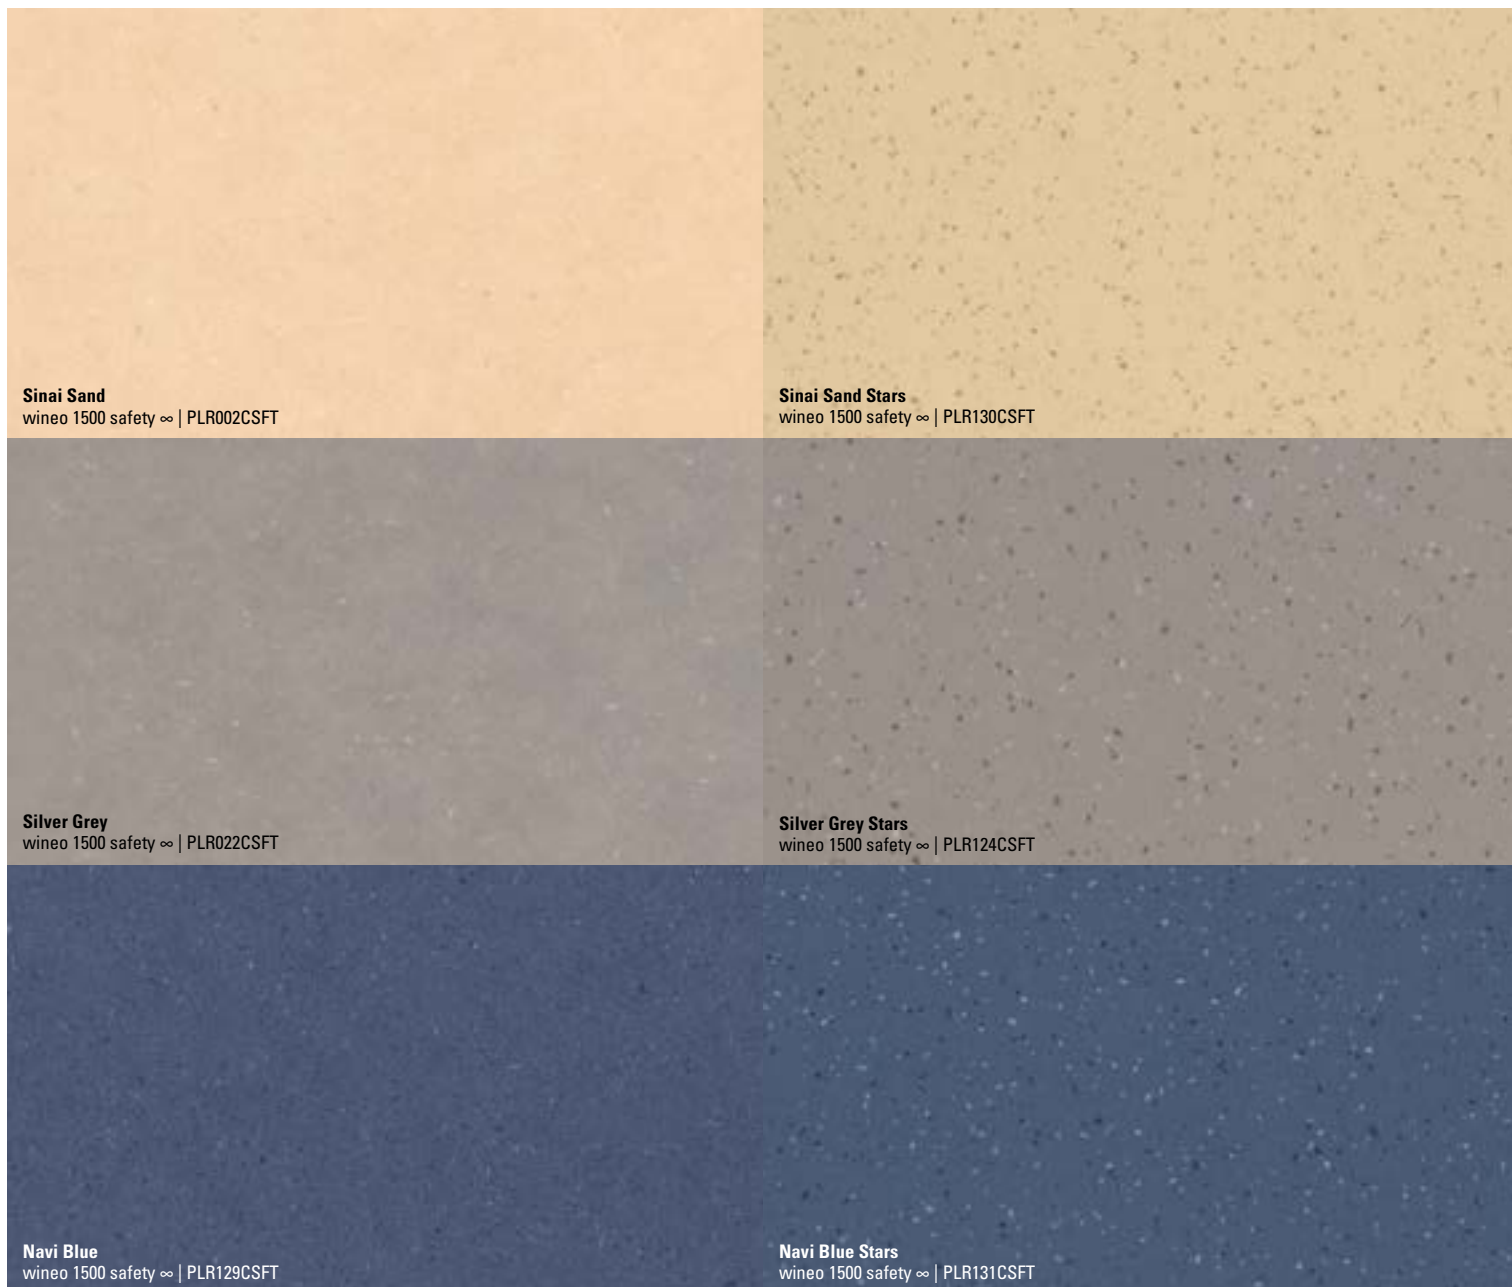

wineo 1500 safety ∞

Che il pavimento sia appena lavato o che abbiate semplicemente fretta, wineo 1500 safety ∞ garantisce la migliore proprietà antiscivolo grazie alla sua particolare finitura. Ha ottenuto la certificazione R10 e A/B ed è ideale per alberghi, ospedali, case di riposo, scuole o luoghi di lavoro.