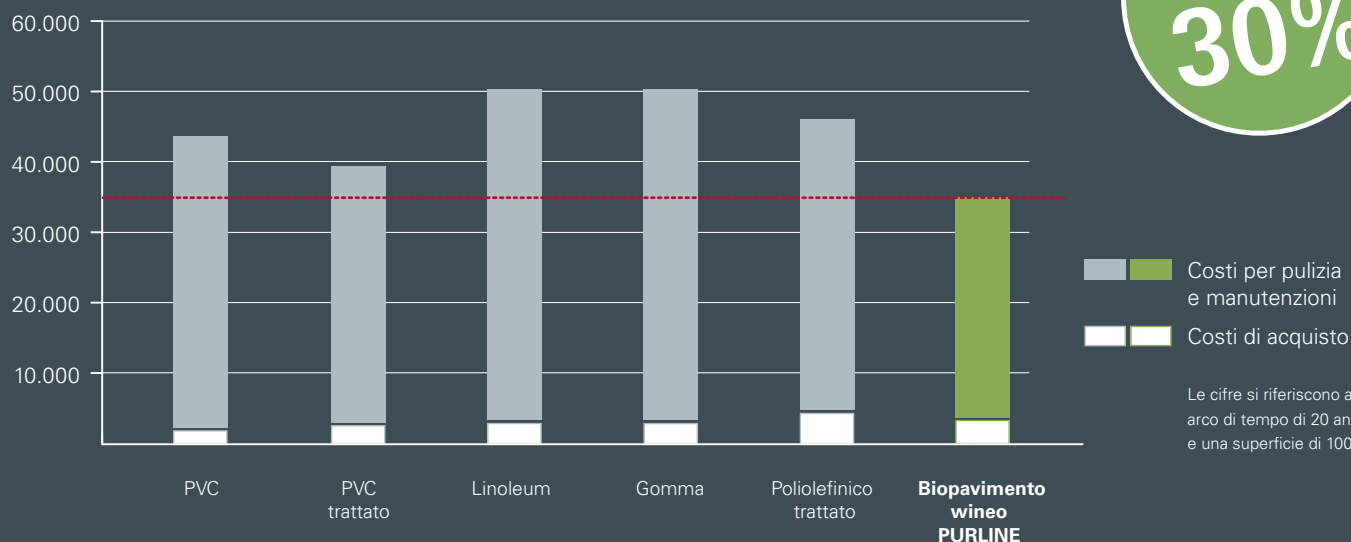

L'ISTITUTO PFIFF HA CONFERMATO CHE:

- Si possono utilizzare tranquillamente i detergenti tradizionali
- La finitura a poro chiuso rende semplici le operazioni di pulizia
- Non sono necessari trattamenti iniziali o ulteriori ripristini
- Si può utilizzare qualsiasi disinfettante per superfici
- Diversi test hanno verificato l'effettiva disinfettabilità
- I liquidi di contrasto normalmente utilizzati in ospedali non fanno scolorire il biopavimento wineo PURLINE
- Dopo una breve rigenerazione le impronte dei mobili spariscono
- Nessuna usura visibile dovuta a sollecitazioni meccaniche
- Resistenza estremamente alta all' esposizione a raggi solari

Fonte: Istituto di Tecnologie Industriali Applicate nella Pulizia degli Edifici Pfiff, gennaio 2013

Costi in Euro

Fonte: Istituto di Tecnologie Industriali Applicate nella Pulizia degli Edifici Pfiff, gennaio 2013