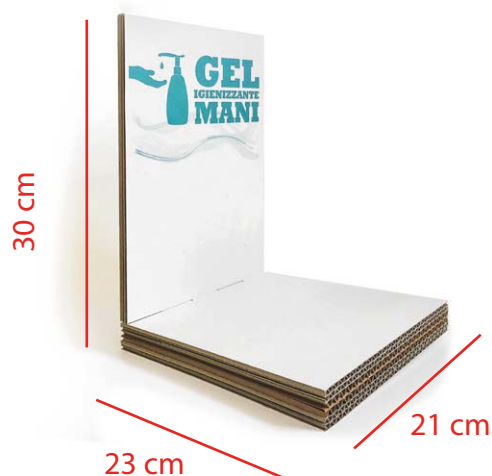

con grafica personalizzata

QUANTITA'	PREZZO CAD.
1 pz	33,00 €
5 pz	12,00 €
10 pz	8,20 €
20 pz	6,20 €