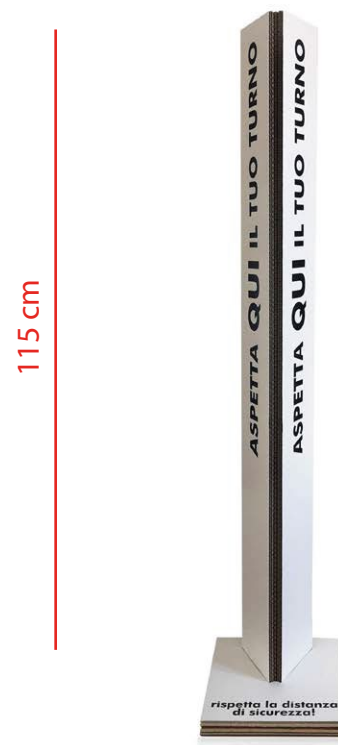

con grafica personalizzata

QUANTITA'	PREZZO PER CONFEZ.
confezione da 2 pz	52,50 €
confezione da 6 pz	73,70 €
confezione da 12 pz	106,40 €
confezione da 24 pz	176,00 €

24 cm